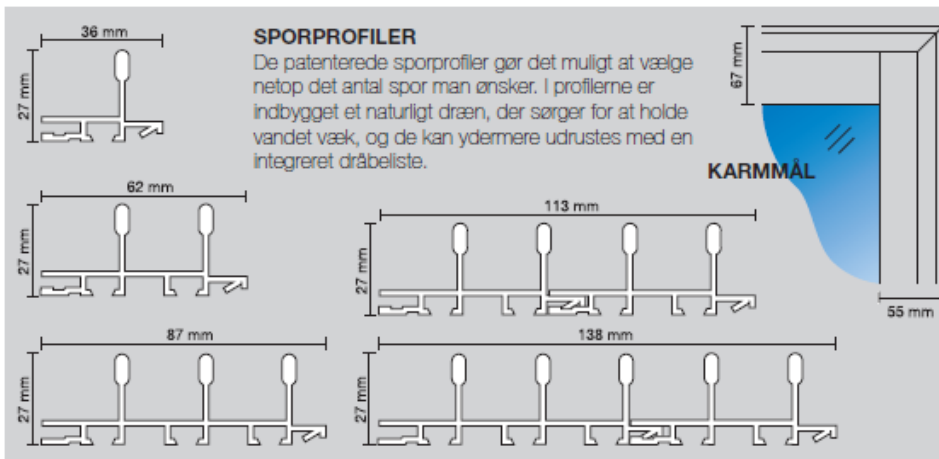

BØRSTEKLØDSE
 Disse placeres over og under de sammenkoblede døre, og sikrer at løsningen er tæt helt ud til karmen.

KOBLESPROFILER
 De elegante koblingsprofiler er med sine skjulte, dobbeltfalsede mohairtætningslister, blandt det bedste på markedet.

TÆTNINGSANORDNING
 De dobbelte integrerede mohairbørster tætner mellem dør- og karmprofil, rundt om hele partiet.

Lette skydedøre i aluminium

**Luk af for vind,
regn og sne.**

Vejret påvirker os utroligt meget. Læg mærke til hvor glade vi bliver når foråret kommer, når solen begynder at komme frem. Læg mærke til hvordan folk kommer ud på den første forårsdag, hvordan terrassen, gården, altanen kommer til at dufte af grillmad. Men hvad så når det begynder at regne? Eller når det blæser så meget at man ikke kan holde ud at være udenfor? Hvor skal man så gå hen?