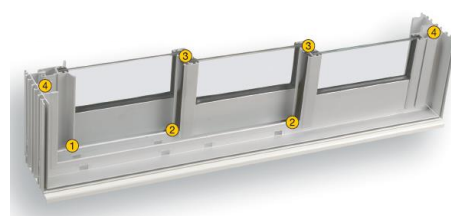

Lette skydedøre i alu-single.

TOVD's lette skydedøre i aluminium og med enkeltglas eller termoruder.

Skydedørssystem med enkeltglas, som har mange anvendelsesmuligheder. Designet er smukt og blødt med afrundede kanter, der sammen med den holdbare overfladebehandling på aluprofilerne giver et eksklusivt udseende – tilmed helt vedligeholdelsesfrit. **Alu-Single** fås i 3 standard farver. Lys grå, antrazit og hvid.

tætningslister sikrer sammen med skjulte mohair-tætninger mod træk og kulde, når du vil nyde vejrliget indefra.

Driller vejret?

I den danske sommer er man altid forberedt på lidt af hvert.

De integrerede håndtag indvendig betyder, at du med et let greb skyder inddækningen til side, når du vil nyde det danske vejr uden glas imellem, og nemt kan lukke, når natten falder på. Justerbare, rustfrie kuglelejer giver en lydløs gang og høj stabilitet i mange år.

Alu-Single er velegnet til inddækning af terrasse, altan eller udestue, som du især bruger forår, sommer og tidligt efterår. UV-bestandige gummi-

HJUL
Dette skydedørs-system leveres med justerbare kuglelejer af højeste rustfrie kvalitet. Dette garanterer problemfrit brug i mange år fremover.

BØRSTEKLØDSE
Disse placeres over og under de sammenkoblede døre, og sikrer at løsningen er tæt helt ud til karmen.

KOBLESPROFILER
De elegante koblingsprofiler er med sine skjulte, dobbeltfalsede mohairtætningslister, blandt det bedste på markedet.

TÆTNINGSANORDNING
De dobbelte integrerede mohairbørster tætner mellem dør- og karmprofil, rundt om hele partiet.